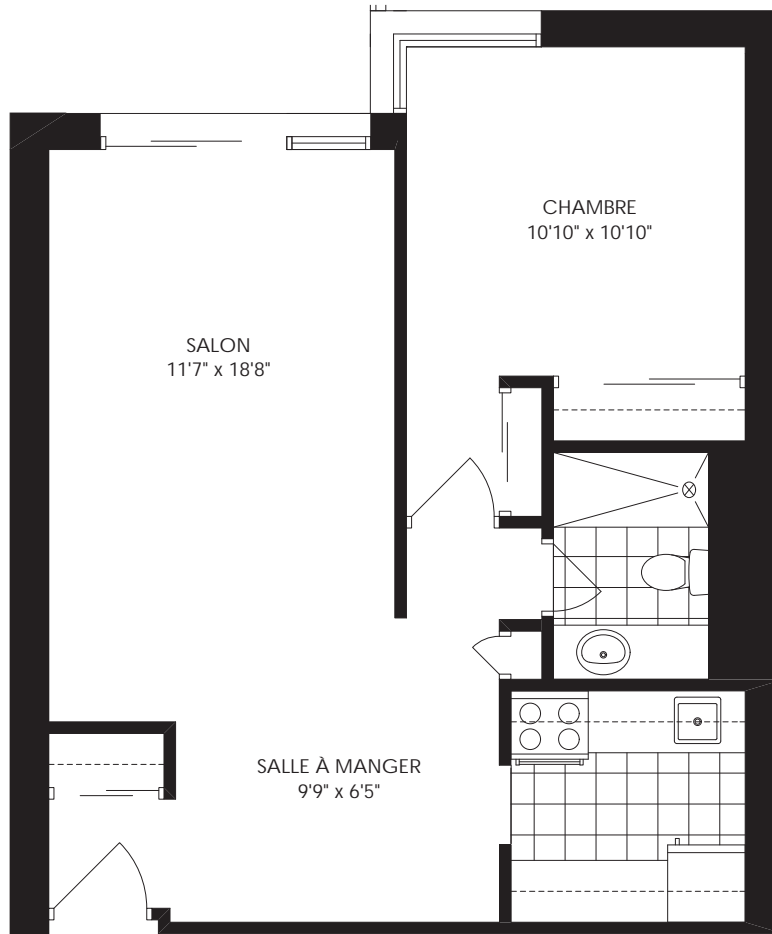

Les Appartements LaCité

350 rue Prince Arthur Ouest
Montréal, Québec H2X 3R2
514.845.4173

1 Chambre
725 pieds carrés

* Les dimensions montrées pour les plans d'étages typiques ne sont pas exactes, les tailles actuelles peuvent varier.
Veuillez contacter votre consultant propriétaire pour plus d'information.